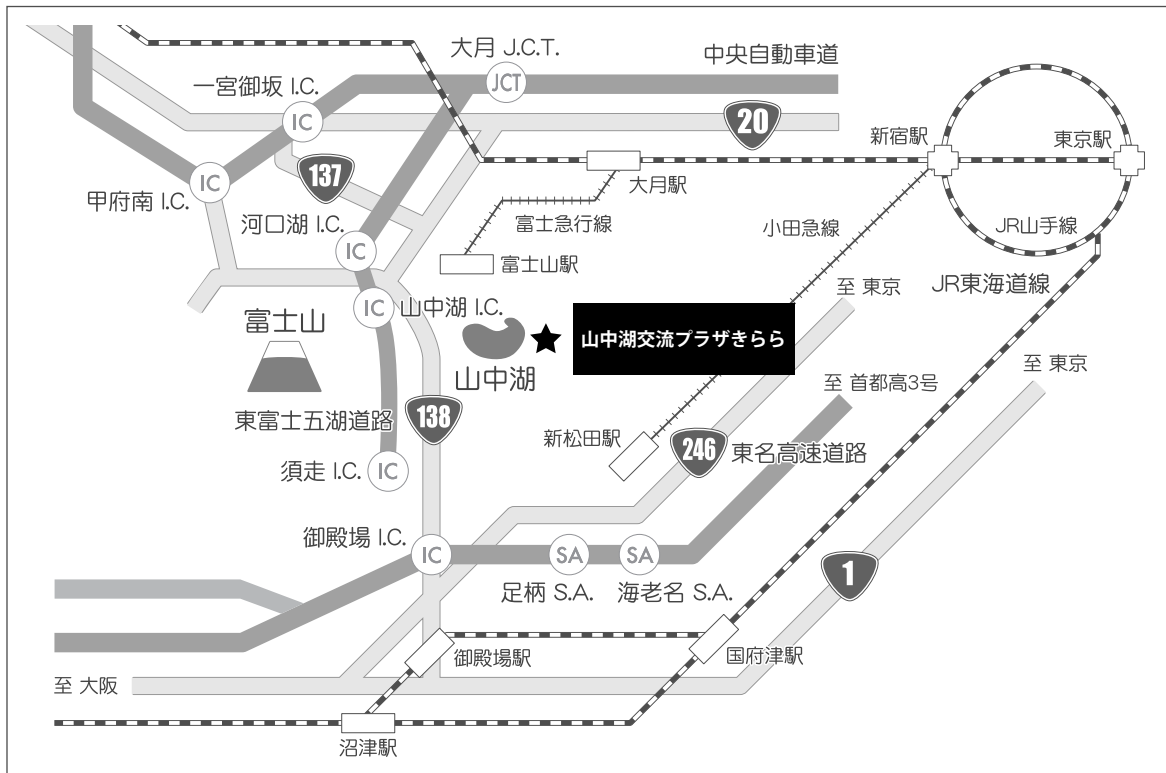

SWEET LOVE²⁰²² SHOWER

会場：山中湖交流プラザ きらら

住所：山梨県南都留郡山中湖村平野479-2

※駐車券に関するご案内はオフィシャルサイトにて随時行います。

お車でご来場のお客さまは必ず駐車券をご購入ください。尚、駐車券は専用駐車場のみ使用可能です。

車： 東名高速道路から

御殿場IC (R138)～須走IC (東富士五湖有料道路)～山中湖IC (R138/R413)～山中湖交流プラザきらら

(所要時間：用賀ICより約120分)

中央自動車道から

大月JCT～河口湖IC (東富士五湖有料道路)～山中湖IC (R138/R413)～山中湖交流プラザきらら

(所要時間：調布ICより約95分)

電車： 中央本線より

JR新宿駅～JR大月駅～ (オフィシャルツアーバス)～山中湖交流プラザきらら

JR新宿駅～JR大月駅～ (富士急行線)～富士山駅～ (オフィシャルツアーバス)～山中湖交流プラザきらら

東海道本線より

JR国府津駅～ (JR御殿場線)～JR御殿場駅～ (オフィシャルツアーバス)～山中湖交流プラザきらら

小田急線より

小田急新宿駅～ (小田急小田原線)～小田急新松田駅～ (オフィシャルツアーバス)～山中湖交流プラザきらら