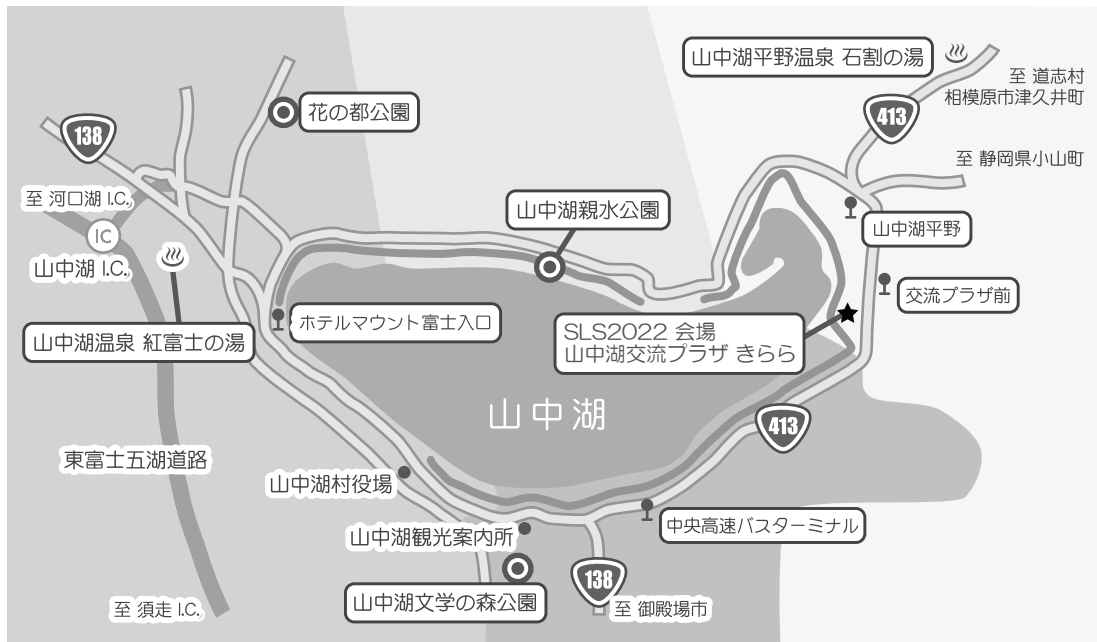

# SWEET LOVE 2022<sup>©</sup> SHOWER

会場：山中湖交流プラザ きらら

住所：山梨県南都留郡山中湖村平野479-2

※駐車券に関するご案内は SWEET LOVE SHOWER オフィシャルサイトにて随時行います。

お車でご来場のお客さまは必ず駐車券をご購入ください。尚、駐車券は SWEET LOVE SHOWER 専用駐車場のみ使用可能です。

車： 東名高速道路から

御殿場IC (R138)～須走IC (東富士五湖有料道路)～山中湖IC (R138/R413)～山中湖交流プラザきらら

(所要時間：用賀ICより約120分)

中央自動車道から

大月JCT～河口湖IC (東富士五湖有料道路)～山中湖IC (R138/R413)～山中湖交流プラザきらら

(所要時間：調布ICより約95分)

電車： 中央本線より

JR新宿駅～JR大月駅～ (オフィシャルツアーバス)～山中湖交流プラザきらら

JR新宿駅～JR大月駅～ (富士急行線)～富士山駅～ (オフィシャルツアーバス)～山中湖交流プラザきらら

東海道本線より

JR国府津駅～ (JR御殿場線)～JR御殿場駅～ (オフィシャルツアーバス)～山中湖交流プラザきらら

小田急線より

小田急新宿駅～ (小田急小田原線)～小田急新松田駅～ (オフィシャルツアーバス)～山中湖交流プラザきらら